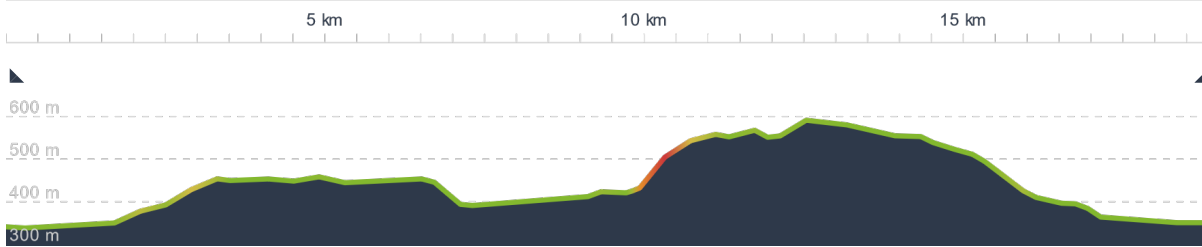

[www.komoot.de/tour/944782099](https://www.komoot.de/tour/944782099)

# Laufstrecke

⌚ 01:56 ↔ 18,7 km Ø 9,6 km/h ↗ 410 m ↘ 400 m

Maplibre | © komoot | Map data © OpenStreetMap-Mitwirkende