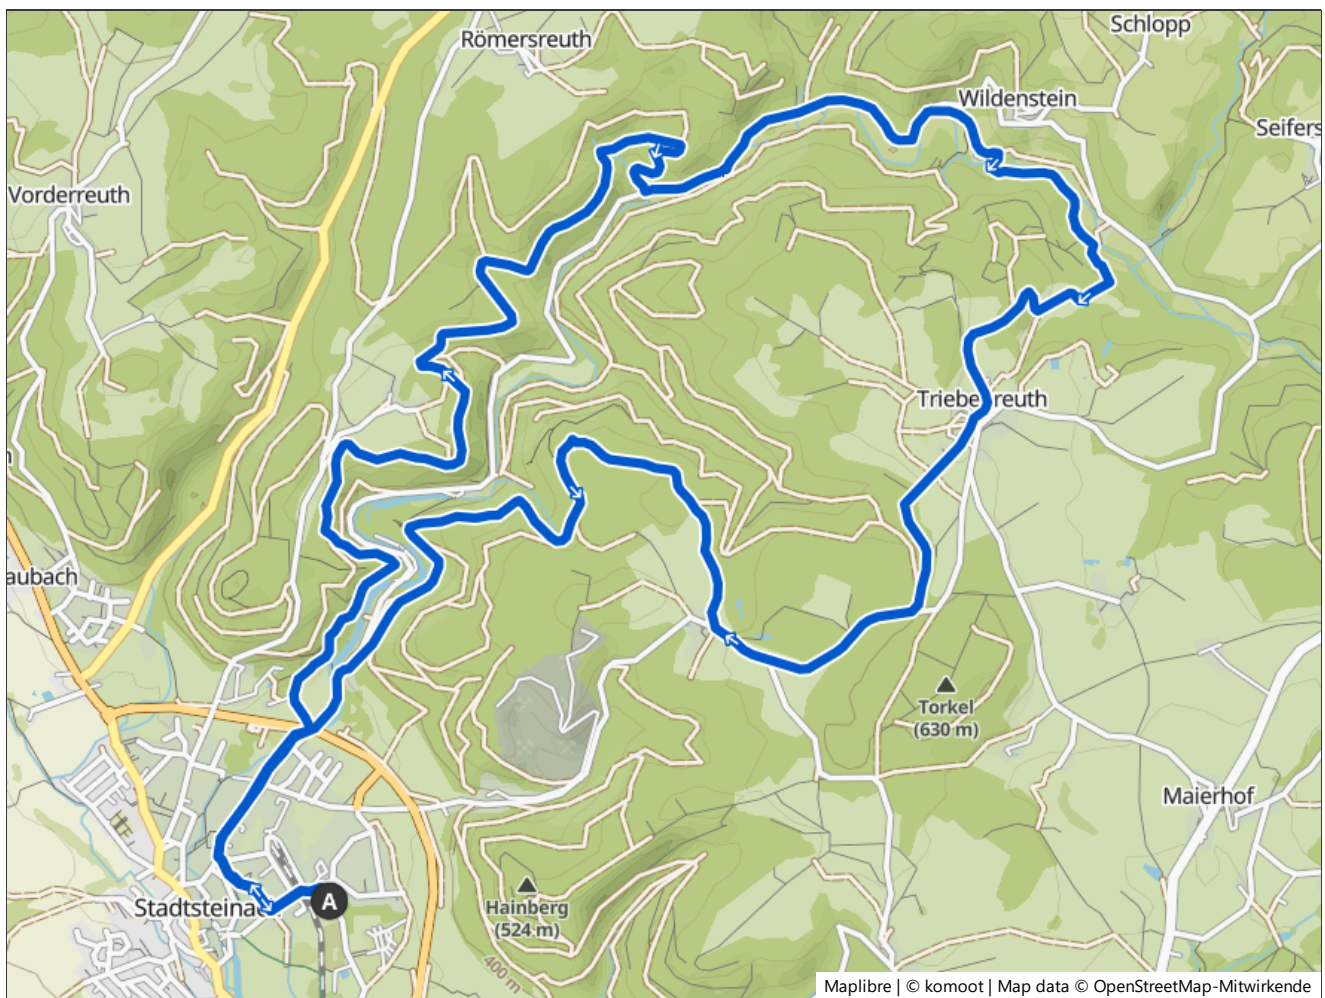

[www.komoot.de/tour/944782099](https://www.komoot.de/tour/944782099)

# Laufstrecke

⌚ 01:56 ↔ 18,7 km Ø 9,6 km/h ↗ 410 m ↘ 400 m

Maplibre | © komoot | Map data © OpenStreetMap-Mitwirkende