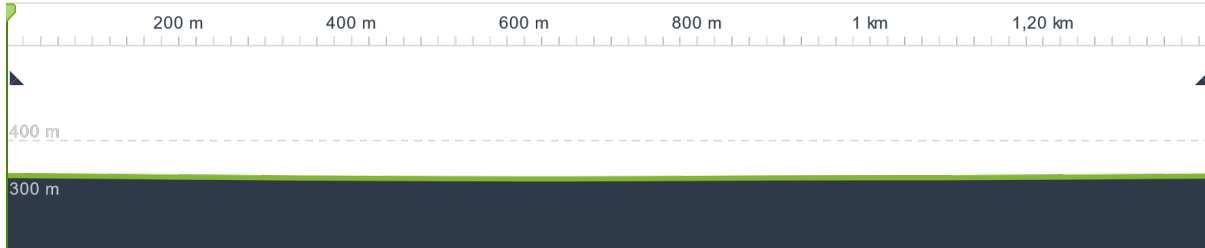

www.komoot.com/de-de/tour/1474921683

Kinderstrecke Steinachtlauf 2024

🕒 00:09 ↔ 1,40 km ⌀ 9,6 km/h ↗ 0 m ↘ 10 m

Maplibre | © komoot | Map data © OpenStreetMap-Mitwirkende