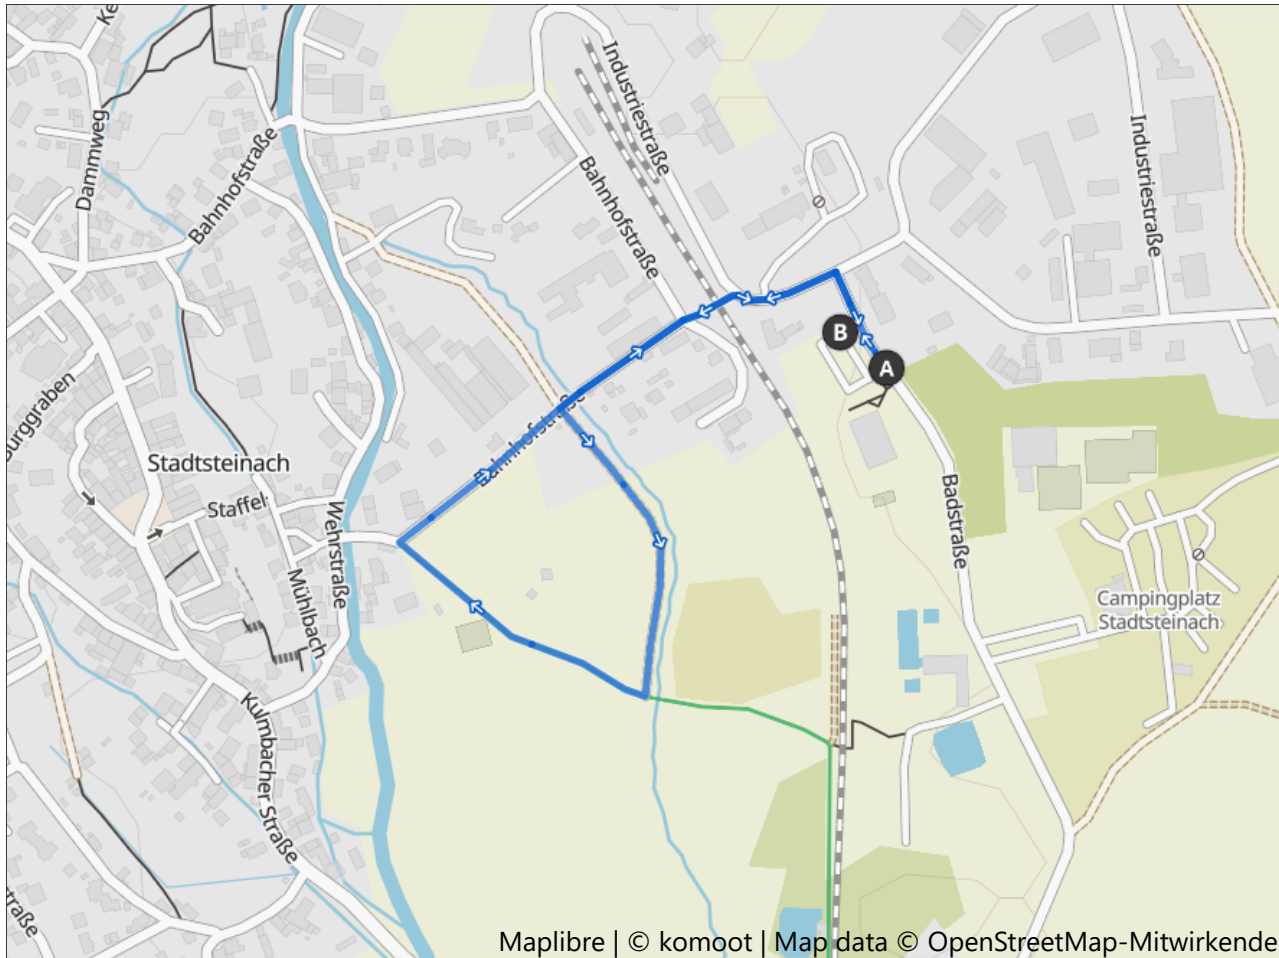

www.komoot.com/de-de/tour/1474921683

Kinderstrecke Steinachtlauf 2024

🕒 00:09 ↔ 1,40 km ⌀ 9,6 km/h ↗ 0 m ↘ 10 m

Maplibre | © komoot | Map data © OpenStreetMap-Mitwirkende